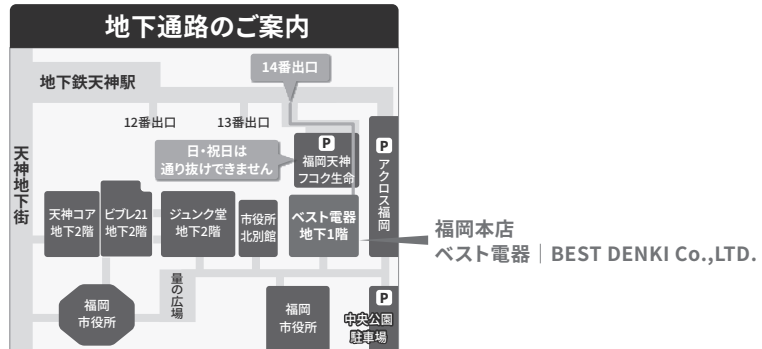

ベスト電器天神eホール アクセス

住所

〒810-0001 福岡県福岡市中央区天神1-9-1 ベスト電器 福岡本店 11・12F

公共交通機関でお越しの方

- ◆地下鉄「天神駅」平日14番は出口を利用
  /休日16番出口を利用 各徒歩5分

飛行機でお越しの方

- ◆福岡市地下鉄空港線・筑前前原行「福岡空港」→「天神」10分

お車でお越しの方

- ◆「福岡空港」から 13分
- ◆榎田I.C→高速千代I.C 3分