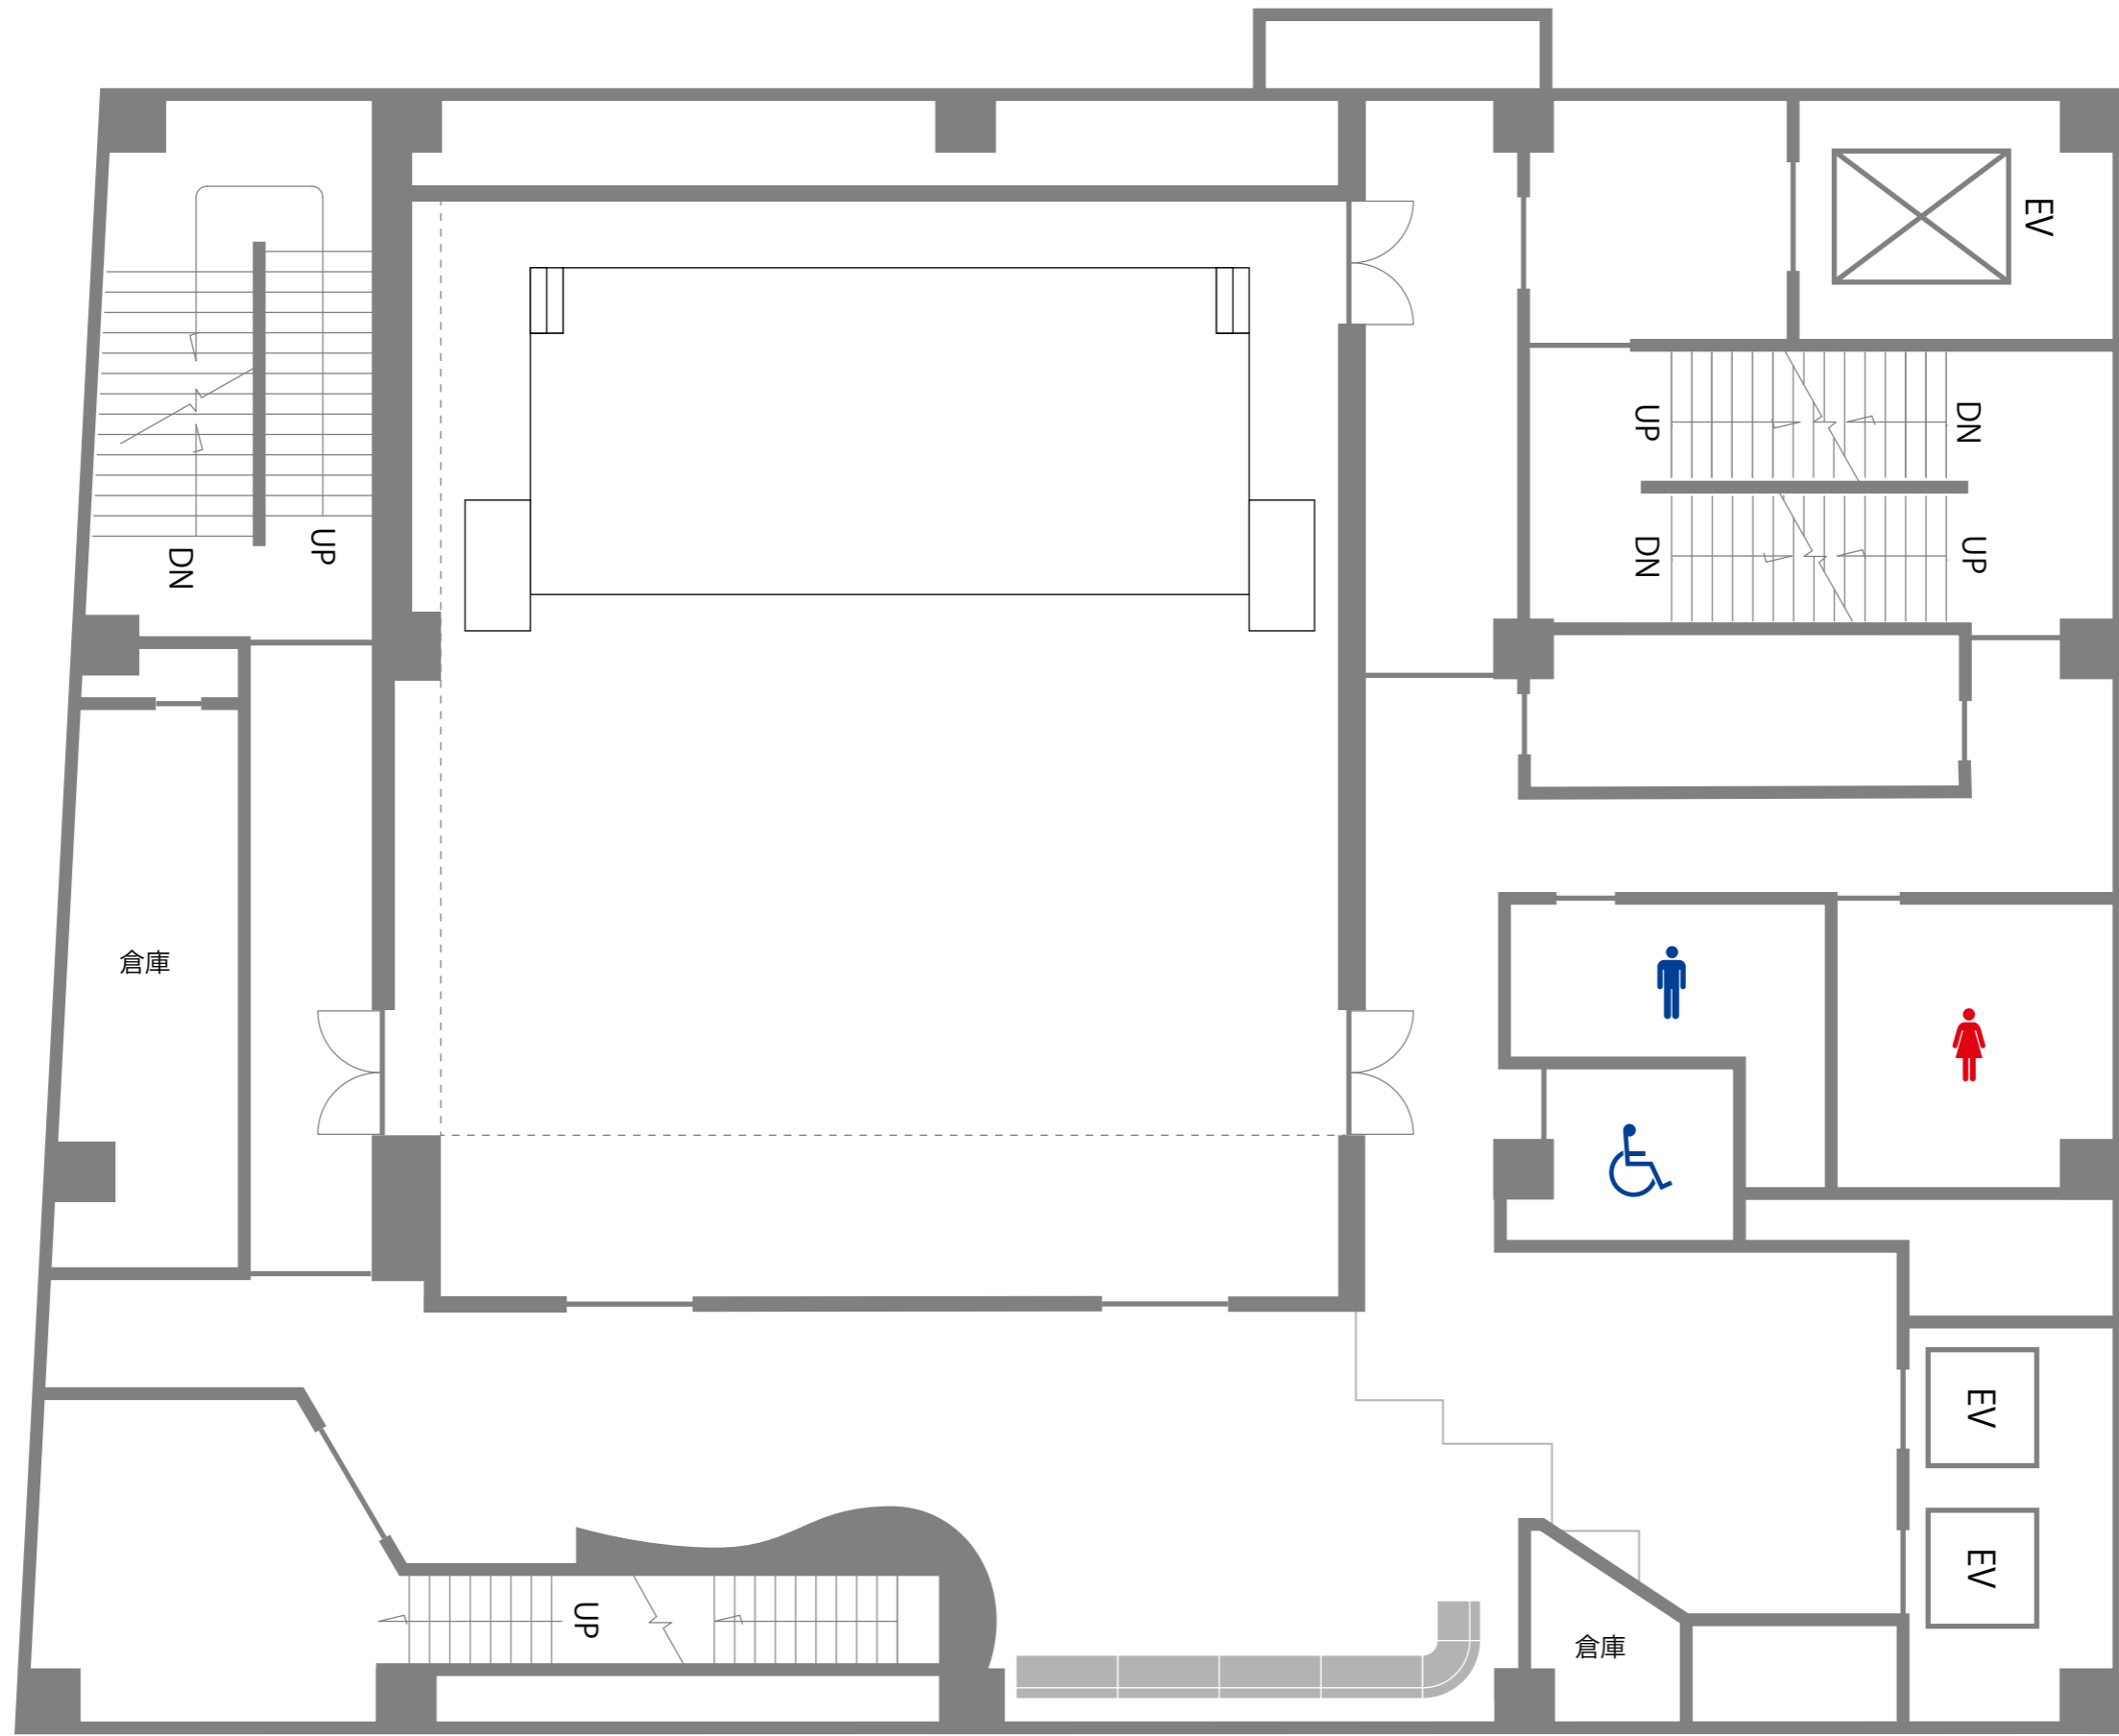

11F

Project name	Place	Drawing name	Scale	Date	Page
天神ベストホール 11F	ベスト電器福岡本店	平面図	S=1/100(A3)		

11F

Project name	Place	Drawing name	Scale	Date	Page
天神ベストeホール 11F	ベスト電器福岡本店	平面図	S=1/100(A3)	2021.07.31	

12F

Project name	Place	Drawing name	Scale	Date	Page
天神ベストホール 12F	ベスト電器福岡本店	平面図	S=1/100(A3)		

12F

Project name	Place	Drawing name	Scale	Date	Page
天神ベストホール 12F	ベスト電器福岡本店	平面図	S=1/100(A3)		

■11Fホール平面図

Project name	Place	Drawing name	Scale	Date	Page
天神ベストホール 11F	ベスト電器福岡本店	平面図	S=1/80(A3)		

■ゲーミング大会形式1

避難同線

■ゲーミング大会形式2

避難同線

Project name	Place	Drawing name	Scale	Date	Page
天神ベストeホール 11F	ベスト電器福岡本店	平面図	S=1/80(A3)		