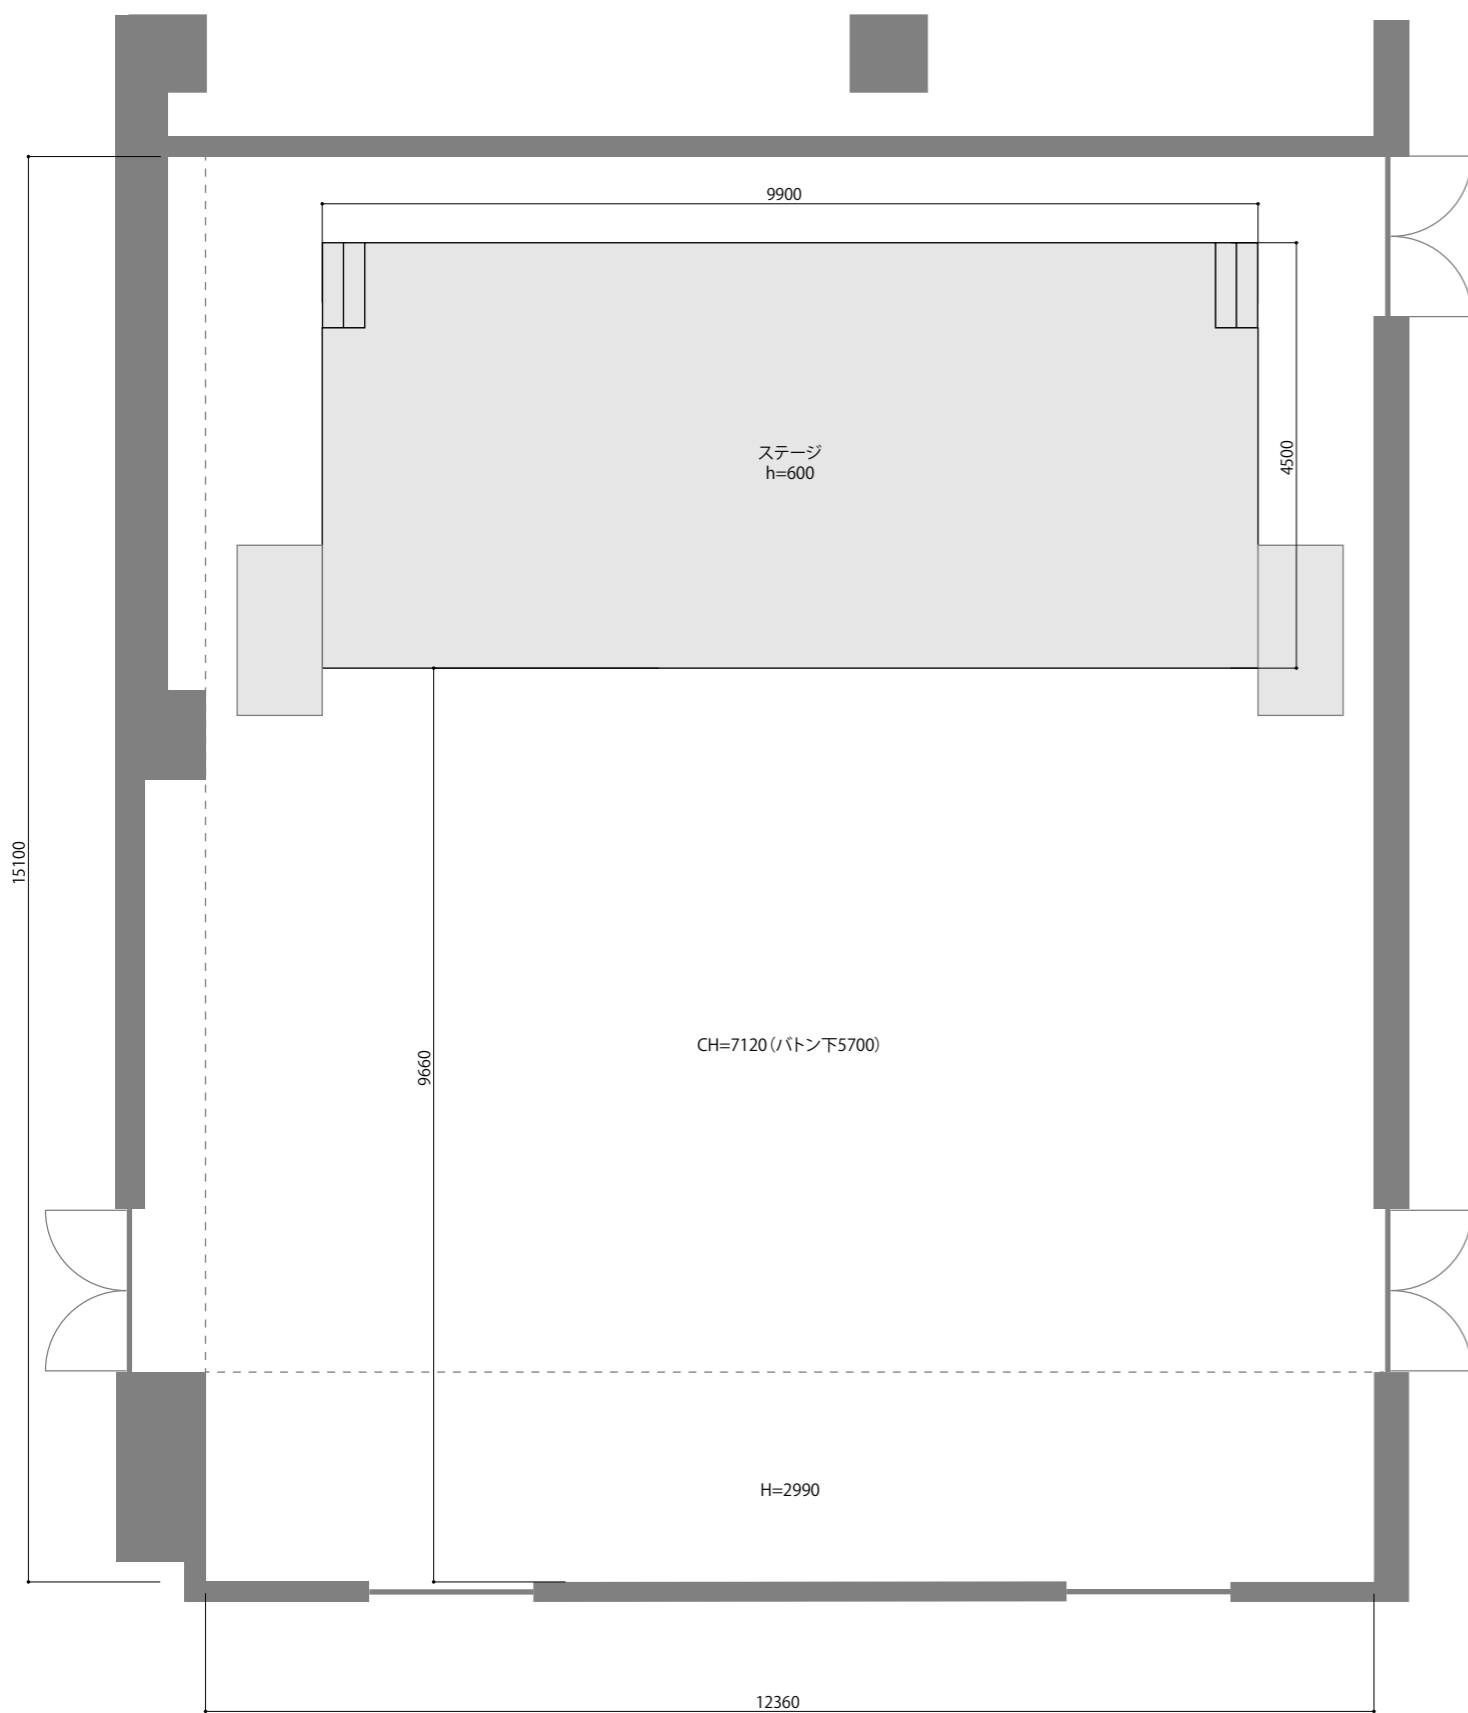

11F

Project name	Place	Drawing name	Scale	Date	Page
天神ベストホール 11F	ベスト電器福岡本店	平面図	S=1/100(A3)		

11F

Project name	Place	Drawing name	Scale	Date	Page
天神ベストeホール 11F	ベスト電器福岡本店	平面図	S=1/100(A3)	2021.07.31	

12F

Project name	Place	Drawing name	Scale	Date	Page
天神ベストホール 12F	ベスト電器福岡本店	平面図	S=1/100(A3)		

12F

Project name	Place	Drawing name	Scale	Date	Page
天神ベストホール 12F	ベスト電器福岡本店	平面図	S=1/100(A3)		

■11Fホール平面図

Project name	Place	Drawing name	Scale	Date	Page
天神ベストホール 11F	ベスト電器福岡本店	平面図	S=1/80(A3)		

■ゲーミング大会形式1

避難同線

■ゲーミング大会形式2

避難同線

Project name	Place	Drawing name	Scale	Date	Page
天神ベストeホール 11F	ベスト電器福岡本店	平面図	S=1/80(A3)		