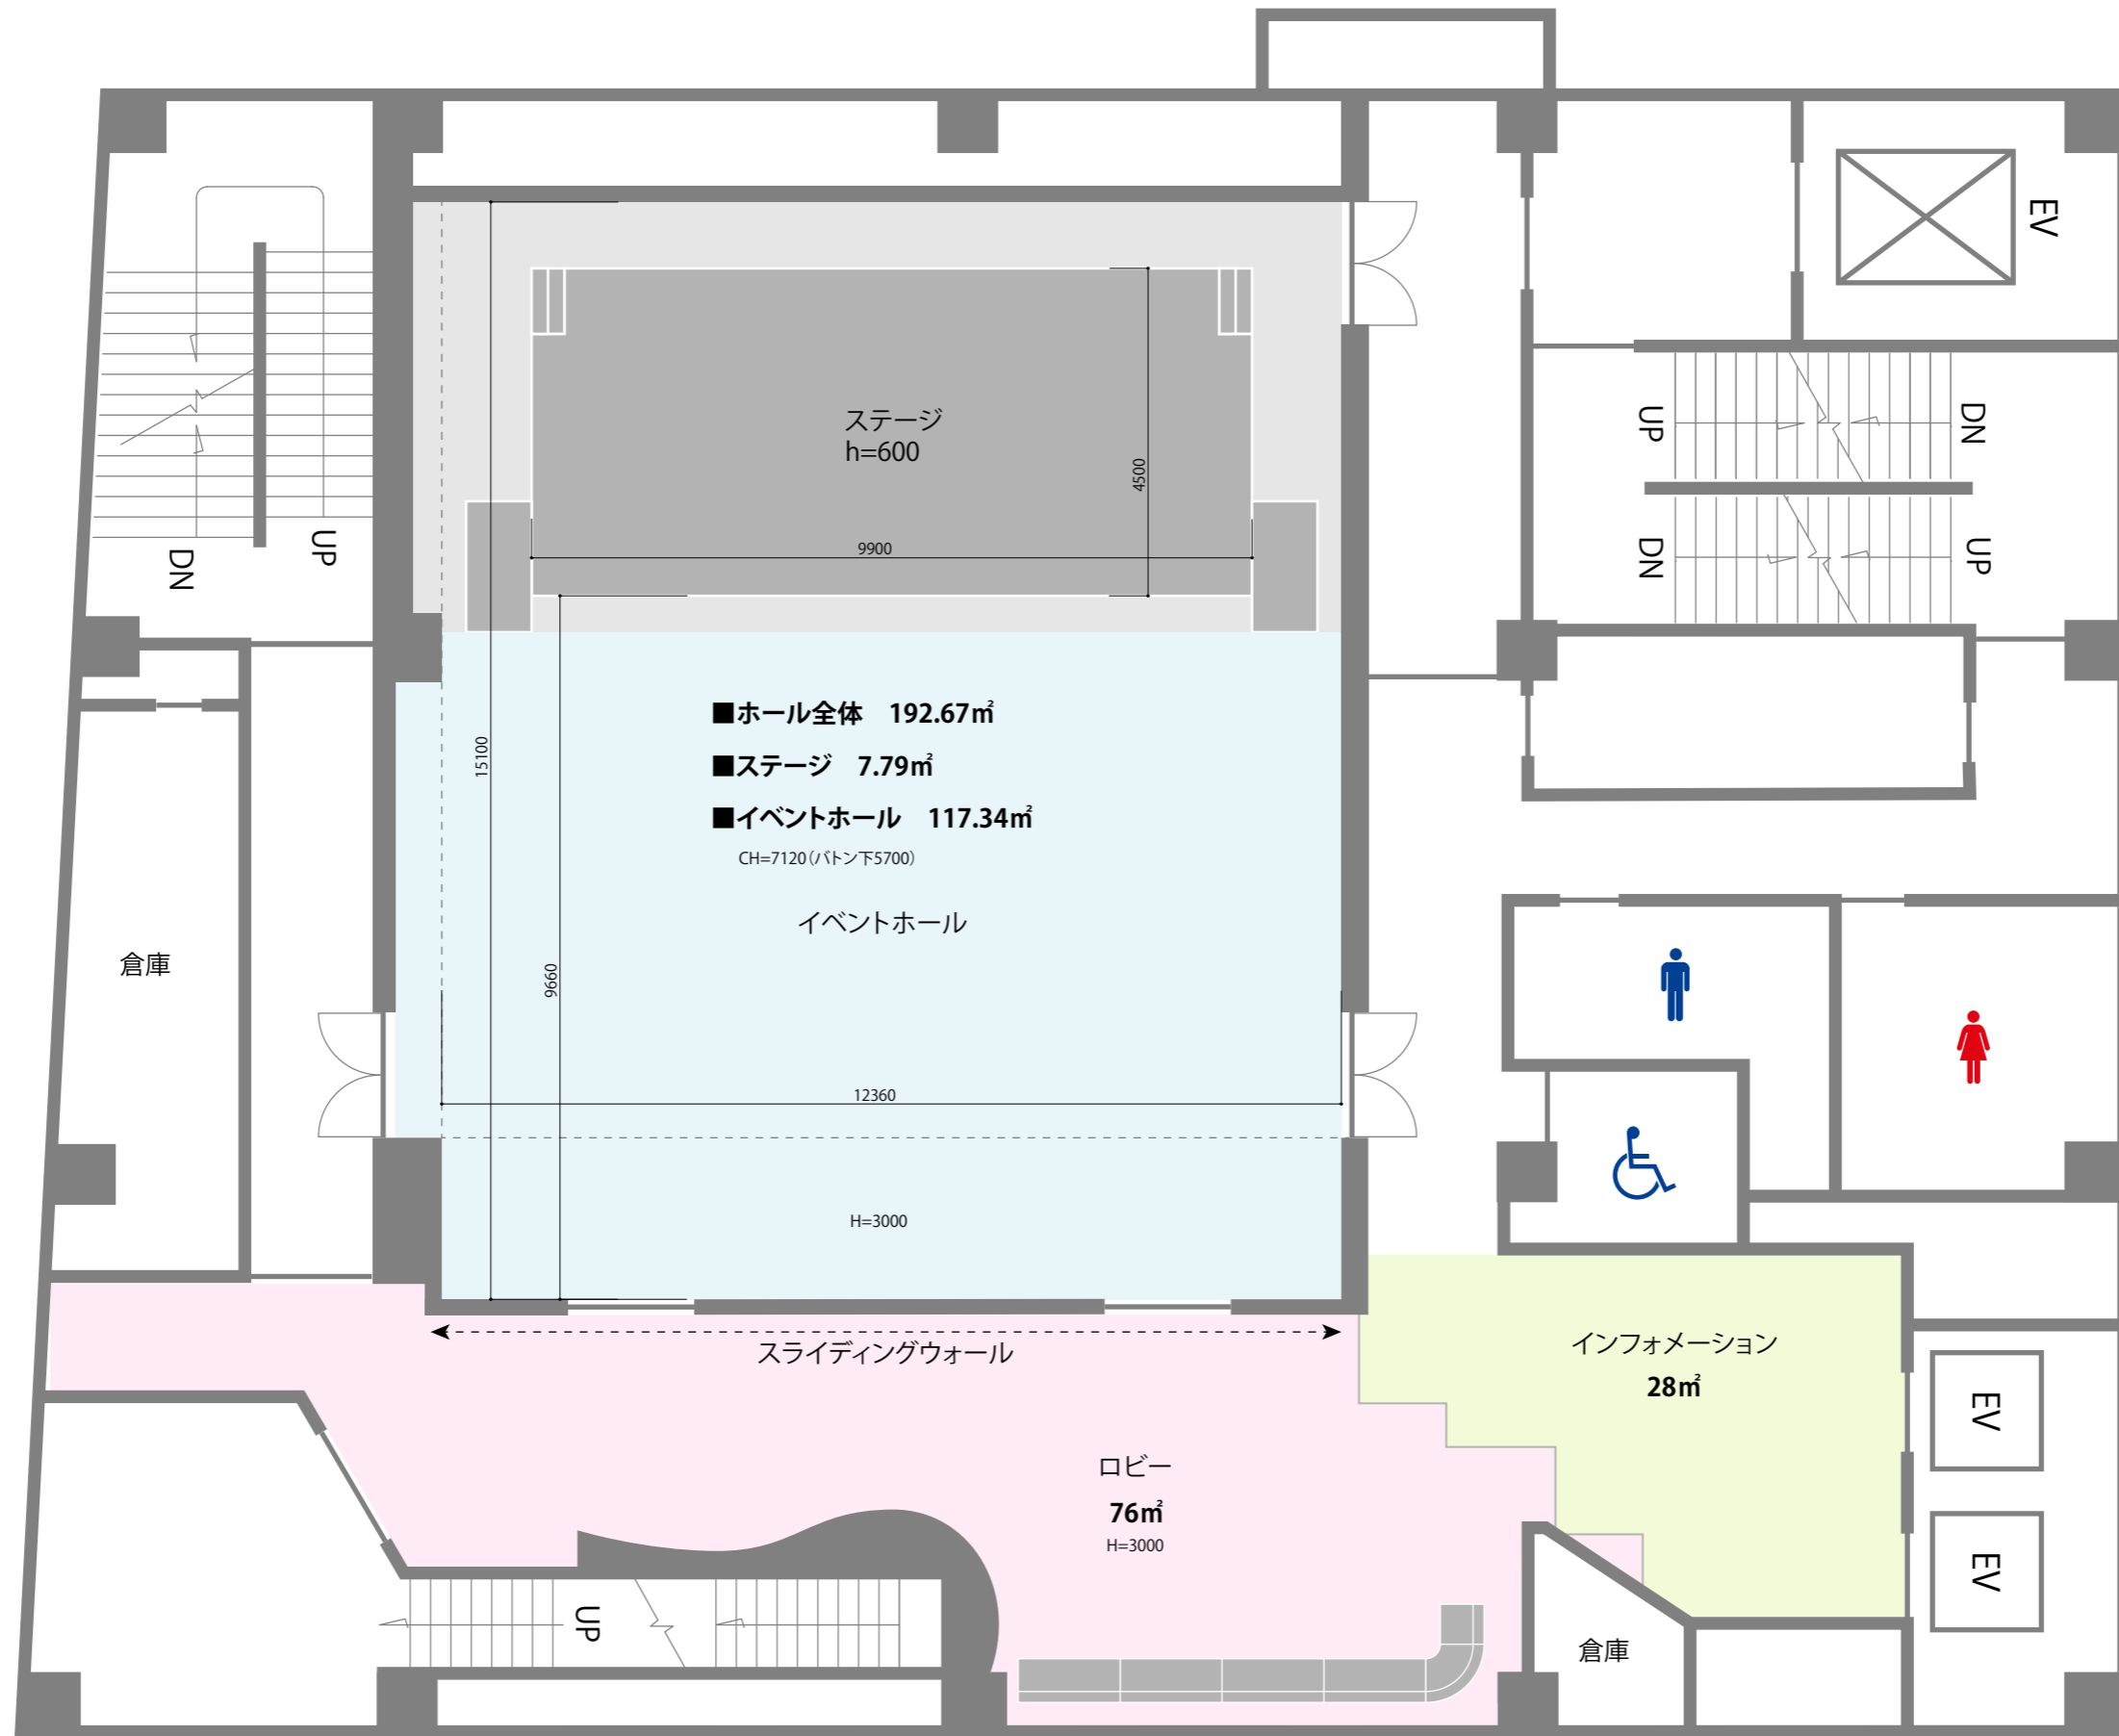

11F

Project name	Place	Drawing name	Scale	Date	Page
天神ベストホール 11F	ベスト電器福岡本店	平面図	S=1/100(A3)		

11F

Project name	Place	Drawing name	Scale	Date	Page
天神ベストeホール 11F	ベスト電器福岡本店	平面図	S=1/100(A3)	2021.07.31	

12F

Project name	Place	Drawing name	Scale	Date	Page
天神ベストホール 12F	ベスト電器福岡本店	平面図	S=1/100(A3)		

12F

Project name	Place	Drawing name	Scale	Date	Page
天神ベストホール 12F	ベスト電器福岡本店	平面図	S=1/100(A3)		

■11Fホール平面図

Project name	Place	Drawing name	Scale	Date	Page
天神ベストホール 11F	ベスト電器福岡本店	平面図	S=1/80(A3)		

■ゲーミング大会形式1

避難同線

■ゲーミング大会形式2

避難同線

Project name	Place	Drawing name	Scale	Date	Page
天神ベストeホール 11F	ベスト電器福岡本店	平面図	S=1/80(A3)		