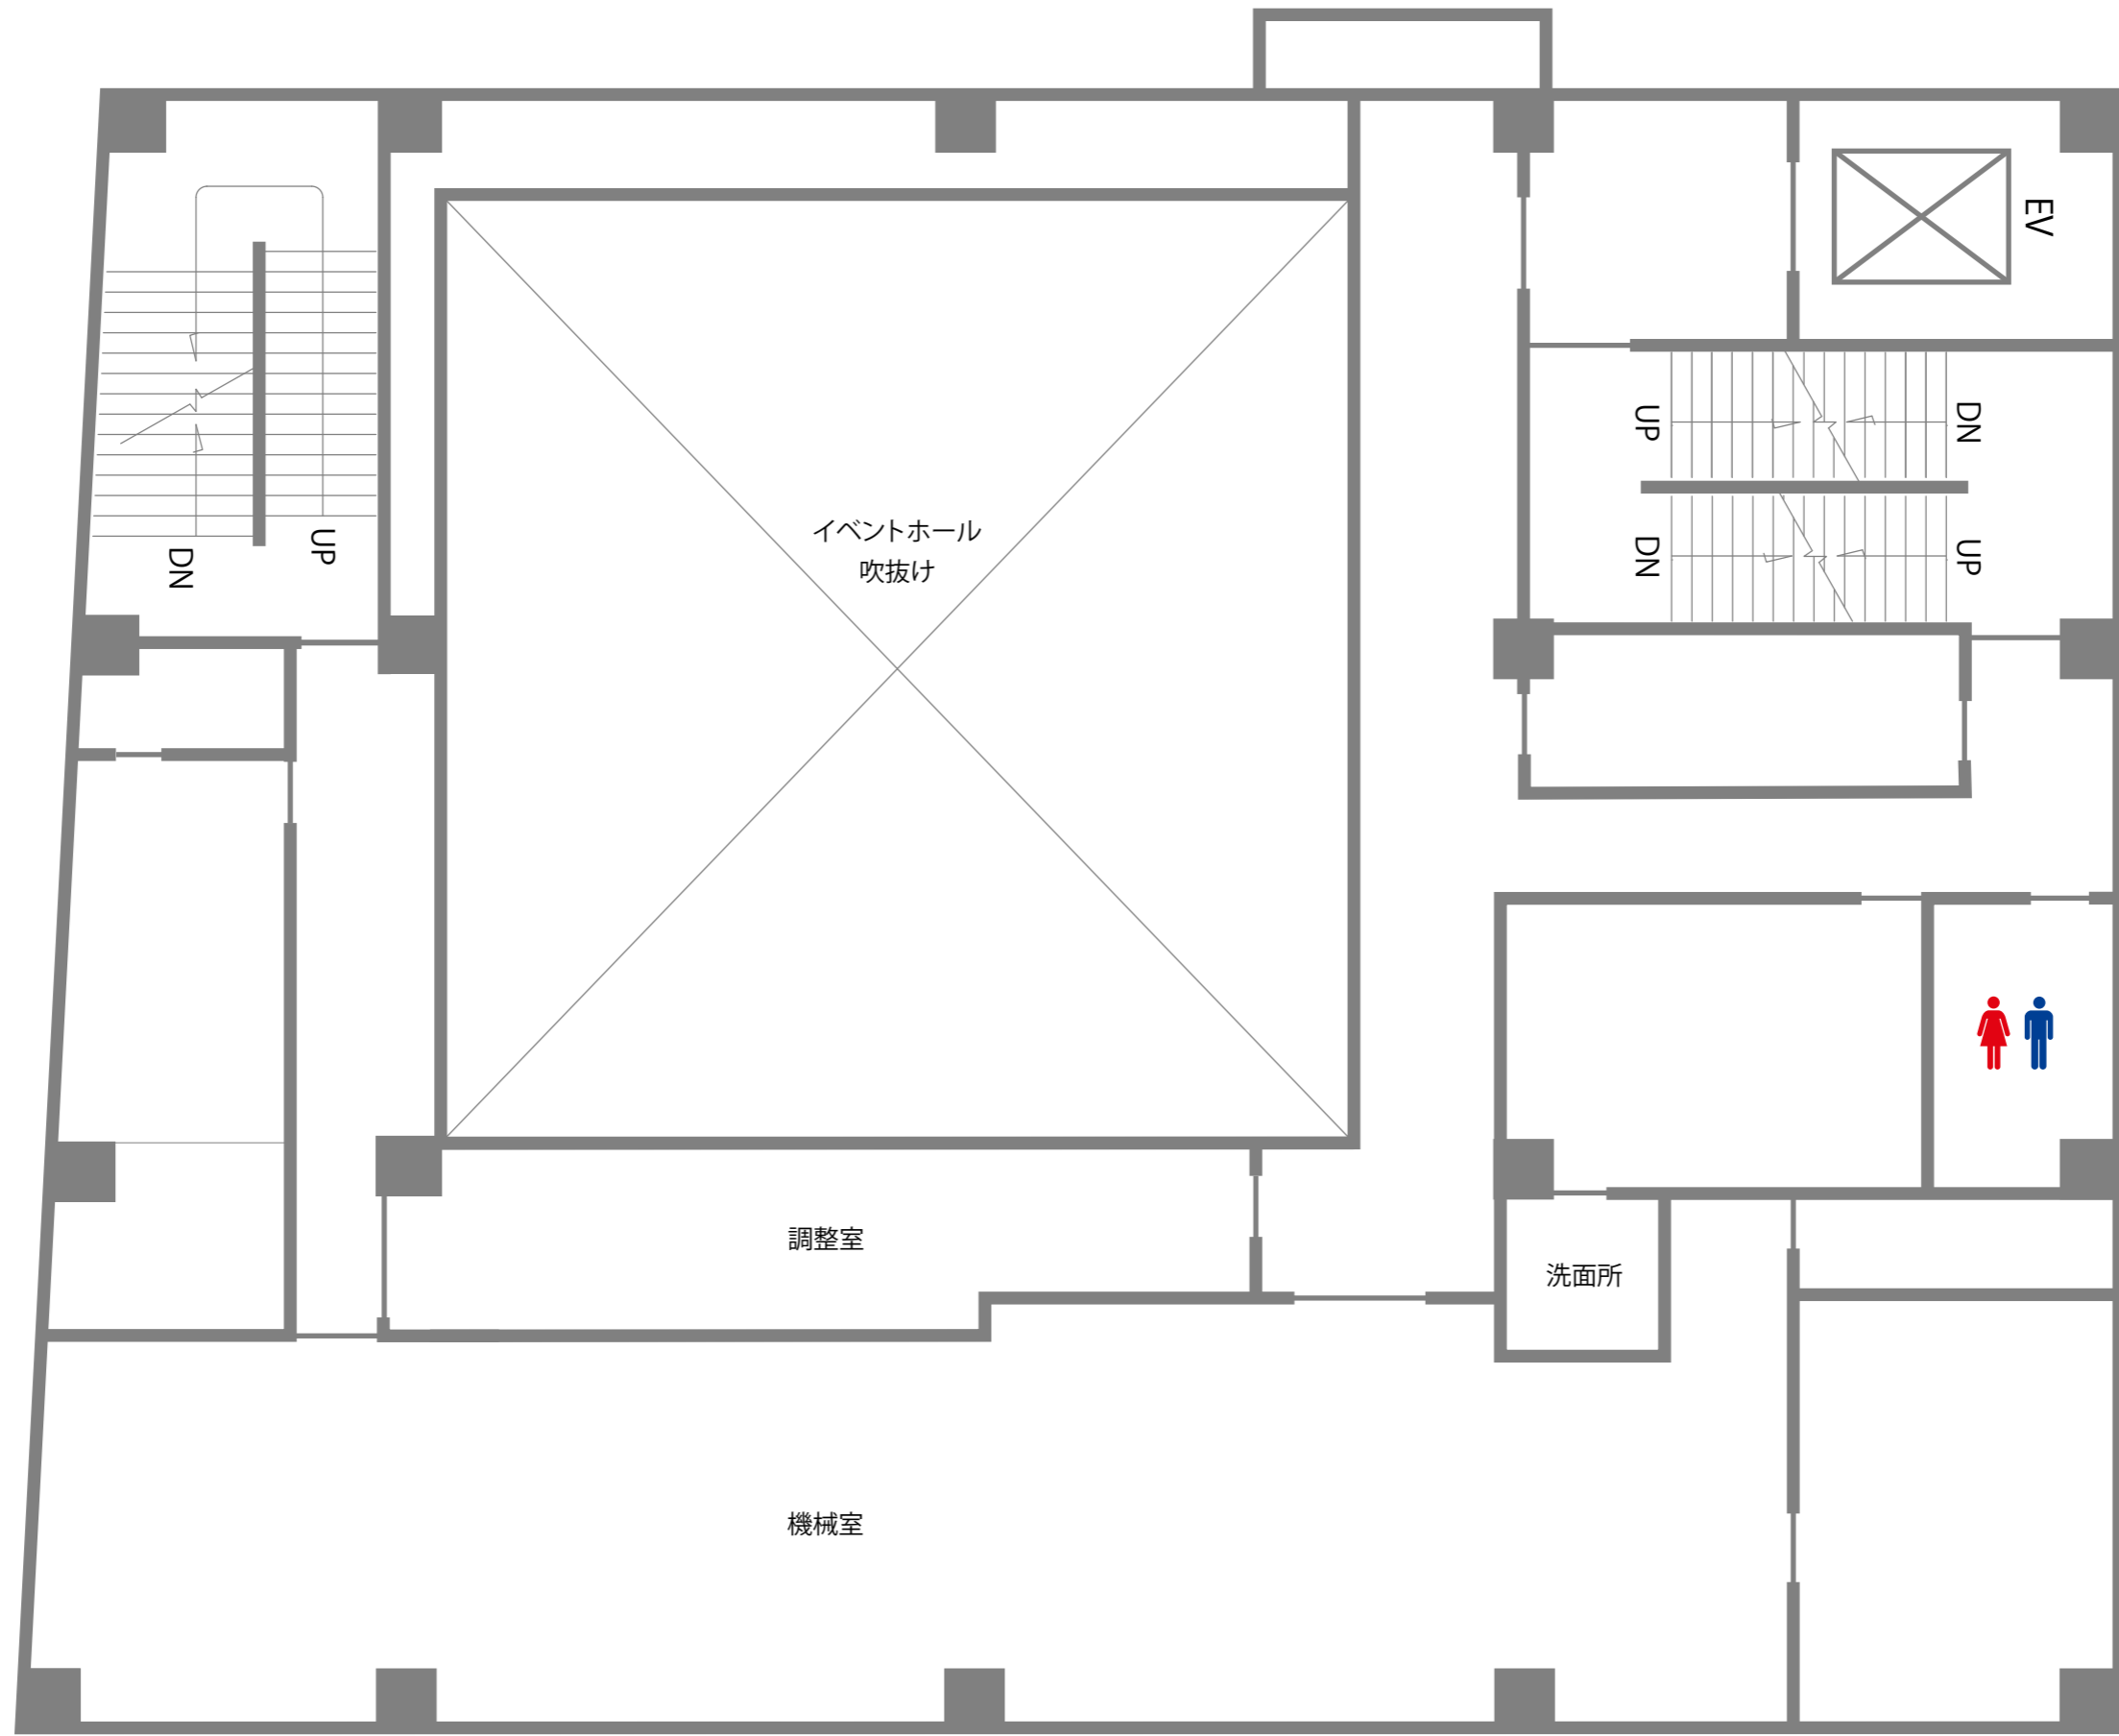

11F

Project name	Place	Drawing name	Scale	Date	Page
天神ベストホール 11F	ベスト電器福岡本店	平面図	S=1/100(A3)		

11F

Project name	Place	Drawing name	Scale	Date	Page
天神ベストeホール 11F	ベスト電器福岡本店	平面図	S=1/100(A3)	2021.07.31	

12F

Project name	Place	Drawing name	Scale	Date	Page
天神ベストホール 12F	ベスト電器福岡本店	平面図	S=1/100(A3)		

12F

Project name	Place	Drawing name	Scale	Date	Page
天神ベストホール 12F	ベスト電器福岡本店	平面図	S=1/100(A3)		

■11Fホール平面図

Project name	Place	Drawing name	Scale	Date	Page
天神ベストホール 11F	ベスト電器福岡本店	平面図	S=1/80(A3)		

■ゲーミング大会形式1

避難同線

■ゲーミング大会形式2

避難同線

Project name	Place	Drawing name	Scale	Date	Page
天神ベストeホール 11F	ベスト電器福岡本店	平面図	S=1/80(A3)		