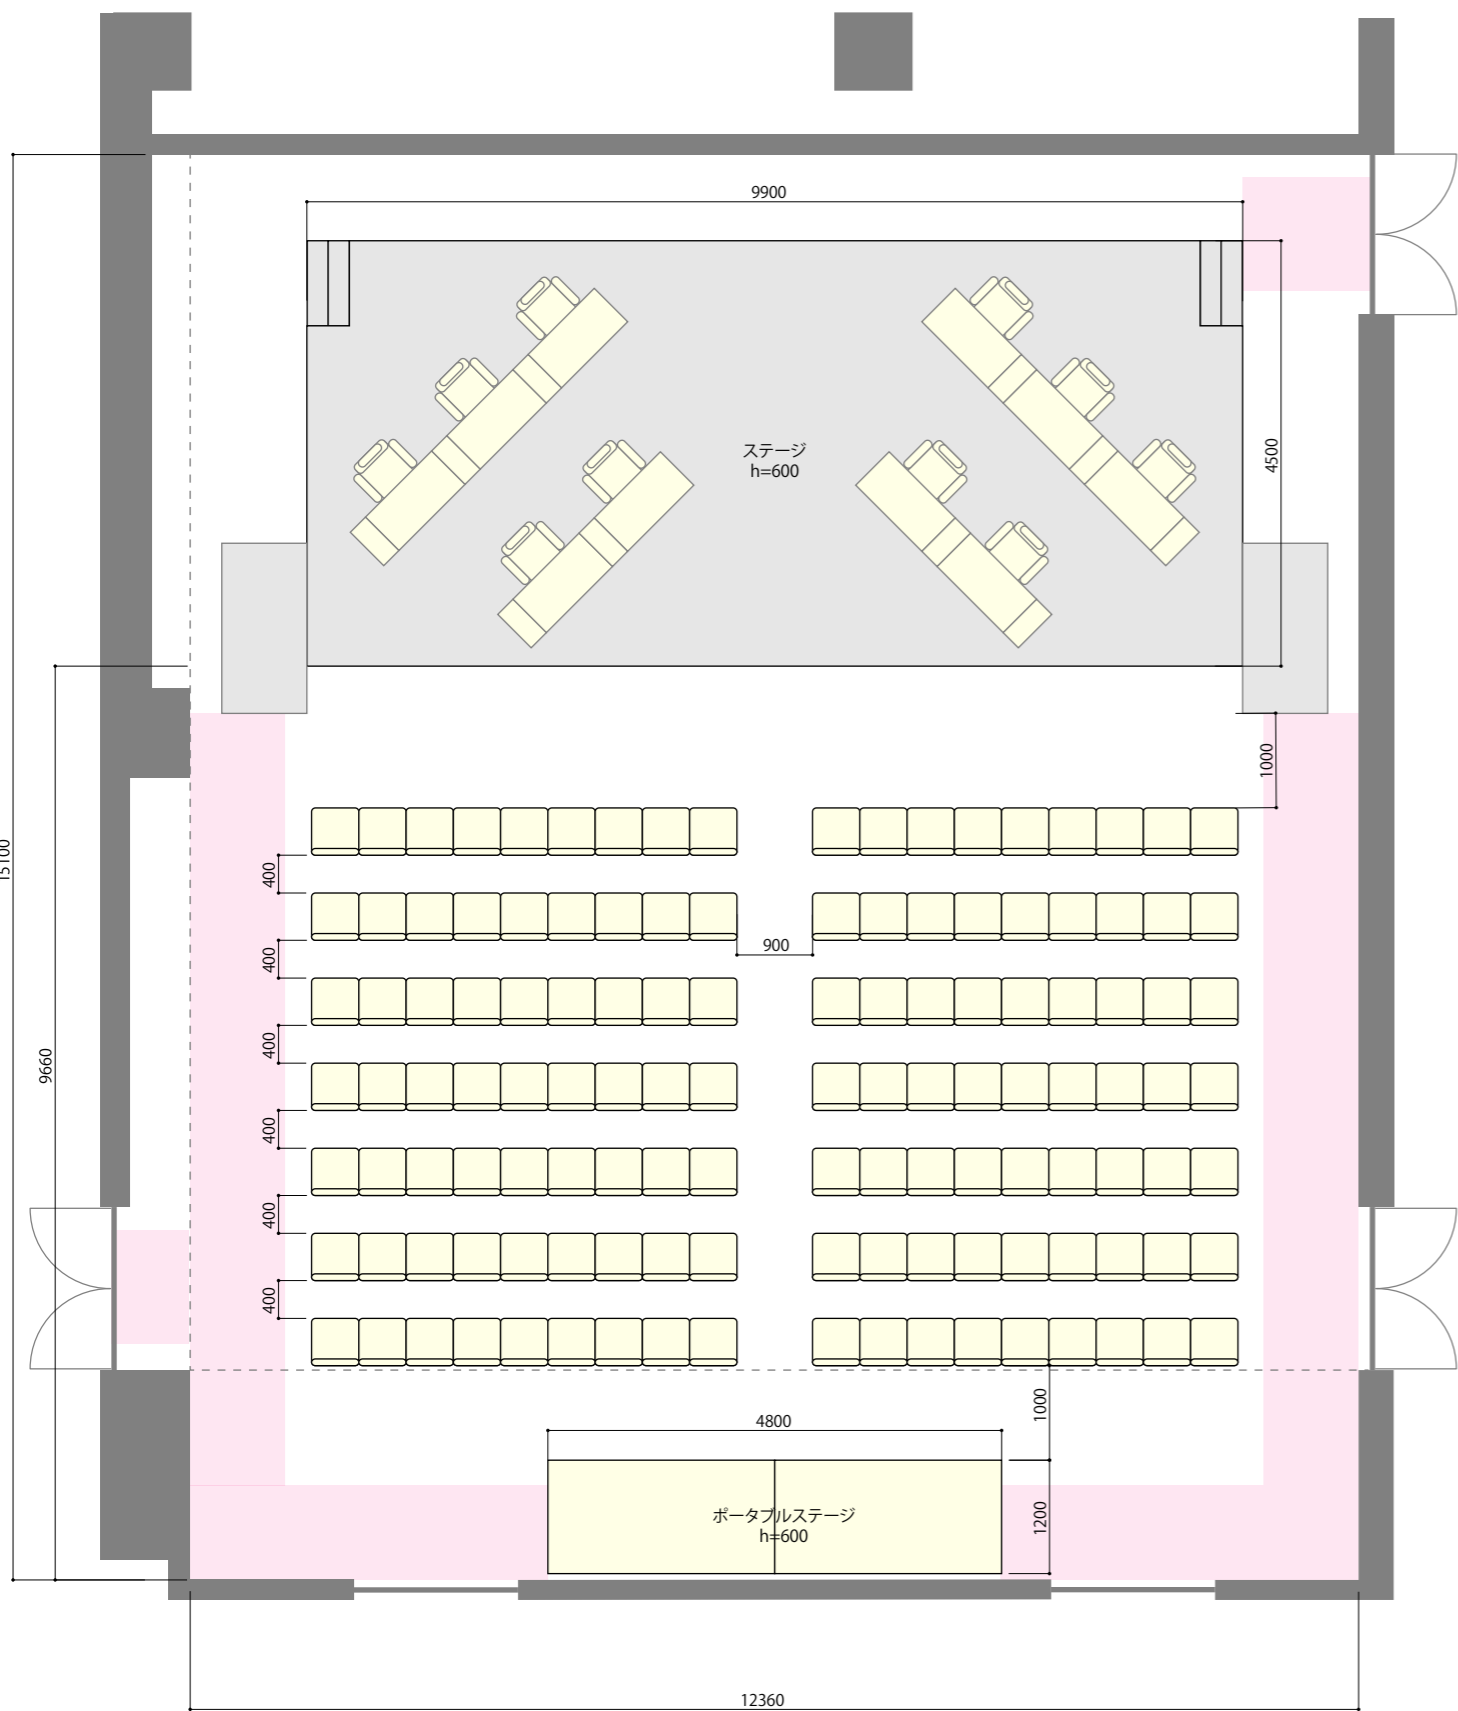

11F

Project name	Place	Drawing name	Scale	Date	Page
天神ベストホール 11F	ベスト電器福岡本店	平面図	S=1/100(A3)		

11F

Project name	Place	Drawing name	Scale	Date	Page
天神ベストeホール 11F	ベスト電器福岡本店	平面図	S=1/100(A3)	2021.07.31	

12F

Project name	Place	Drawing name	Scale	Date	Page
天神ベストホール 12F	ベスト電器福岡本店	平面図	S=1/100(A3)		

12F

Project name	Place	Drawing name	Scale	Date	Page
天神ベストホール 12F	ベスト電器福岡本店	平面図	S=1/100(A3)		

■11Fホール平面図

Project name	Place	Drawing name	Scale	Date	Page
天神ベストホール 11F	ベスト電器福岡本店	平面図	S=1/80(A3)		

■ゲーミング大会形式1

避難同線

■ゲーミング大会形式2

避難同線

Project name	Place	Drawing name	Scale	Date	Page
天神ベストeホール 11F	ベスト電器福岡本店	平面図	S=1/80(A3)		