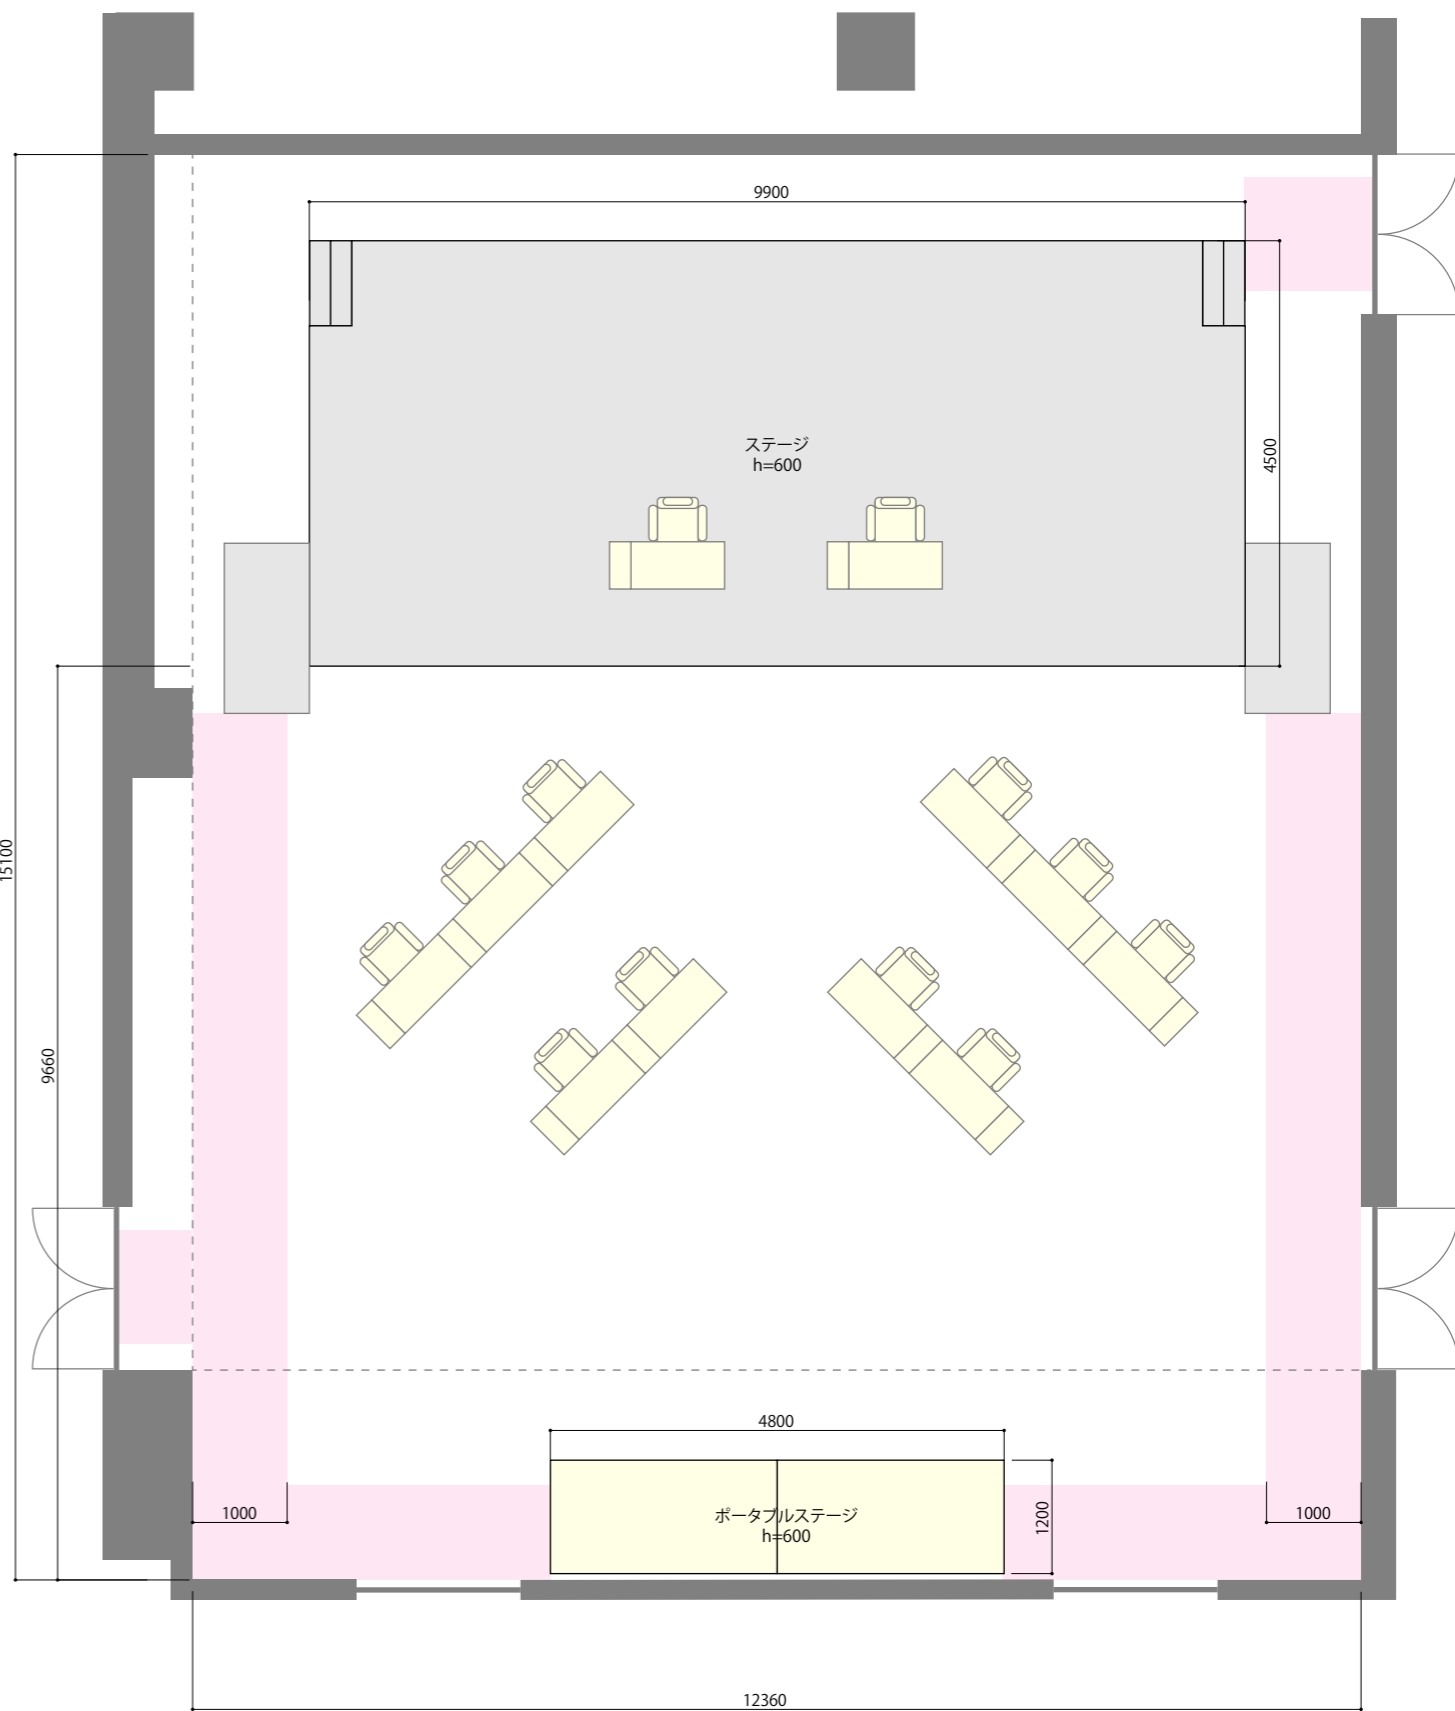

11F

Project name	Place	Drawing name	Scale	Date	Page
天神ベストホール 11F	ベスト電器福岡本店	平面図	S=1/100(A3)		

11F

Project name	Place	Drawing name	Scale	Date	Page
天神ベストeホール 11F	ベスト電器福岡本店	平面図	S=1/100(A3)	2021.07.31	

12F

Project name	Place	Drawing name	Scale	Date	Page
天神ベストホール 12F	ベスト電器福岡本店	平面図	S=1/100(A3)		

12F

Project name	Place	Drawing name	Scale	Date	Page
天神ベストホール 12F	ベスト電器福岡本店	平面図	S=1/100(A3)		

■11Fホール平面図

Project name	Place	Drawing name	Scale	Date	Page
天神ベストホール 11F	ベスト電器福岡本店	平面図	S=1/80(A3)		

■ゲーミング大会形式1

避難同線

■ゲーミング大会形式2

避難同線

Project name	Place	Drawing name	Scale	Date	Page
天神ベストeホール 11F	ベスト電器福岡本店	平面図	S=1/80(A3)		