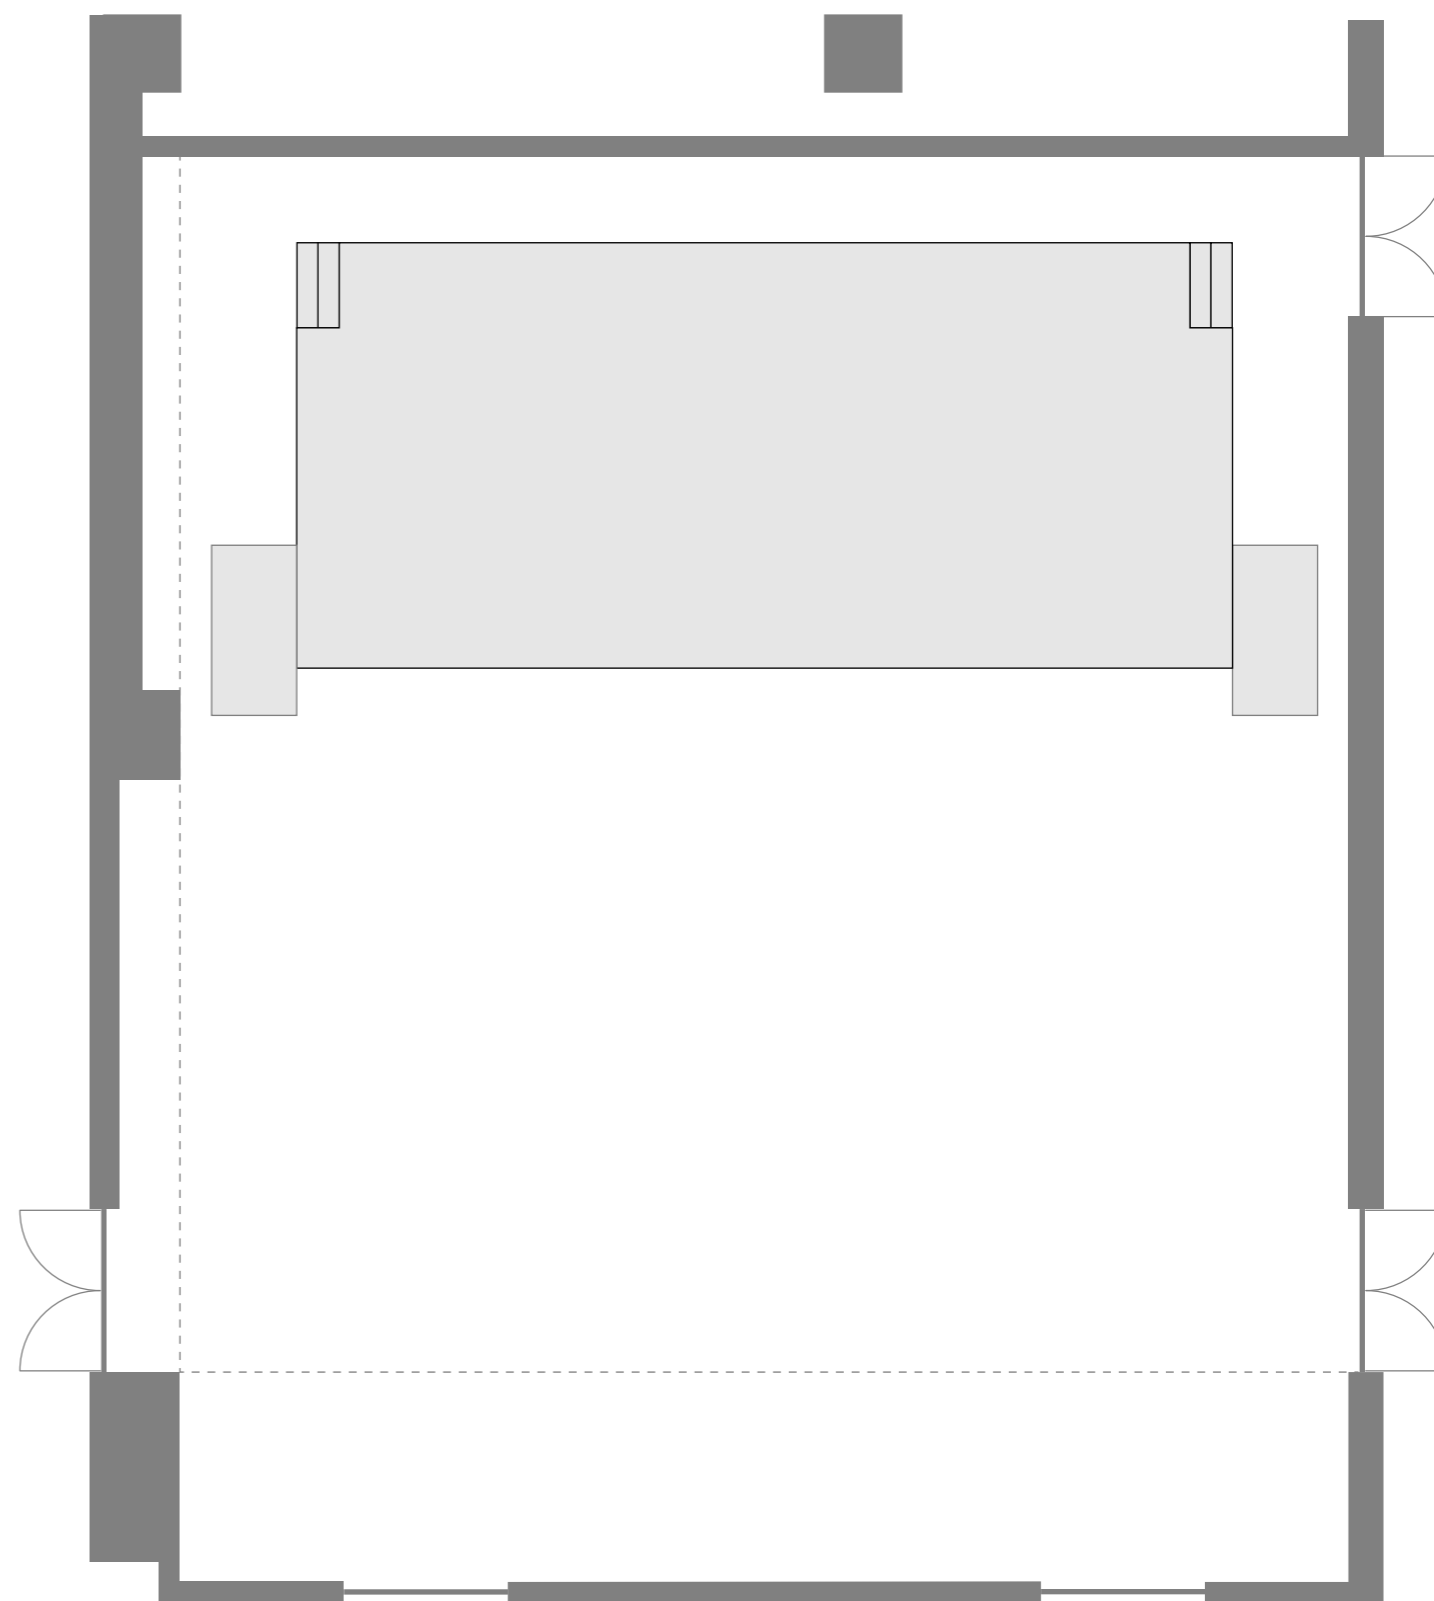

11F

Project name	Place	Drawing name	Scale	Date	Page
天神ベストホール 11F	ベスト電器福岡本店	平面図	S=1/100(A3)		

11F

Project name	Place	Drawing name	Scale	Date	Page
天神ベストeホール 11F	ベスト電器福岡本店	平面図	S=1/100(A3)	2021.07.31	

12F

Project name	Place	Drawing name	Scale	Date	Page
天神ベストホール 12F	ベスト電器福岡本店	平面図	S=1/100(A3)		

12F

Project name	Place	Drawing name	Scale	Date	Page
天神ベストホール 12F	ベスト電器福岡本店	平面図	S=1/100(A3)		

■11Fホール平面図

Project name	Place	Drawing name	Scale	Date	Page
天神ベストホール 11F	ベスト電器福岡本店	平面図	S=1/80(A3)		

■ゲーミング大会形式1

避難同線

■ゲーミング大会形式2

避難同線

Project name	Place	Drawing name	Scale	Date	Page
天神ベストeホール 11F	ベスト電器福岡本店	平面図	S=1/80(A3)		