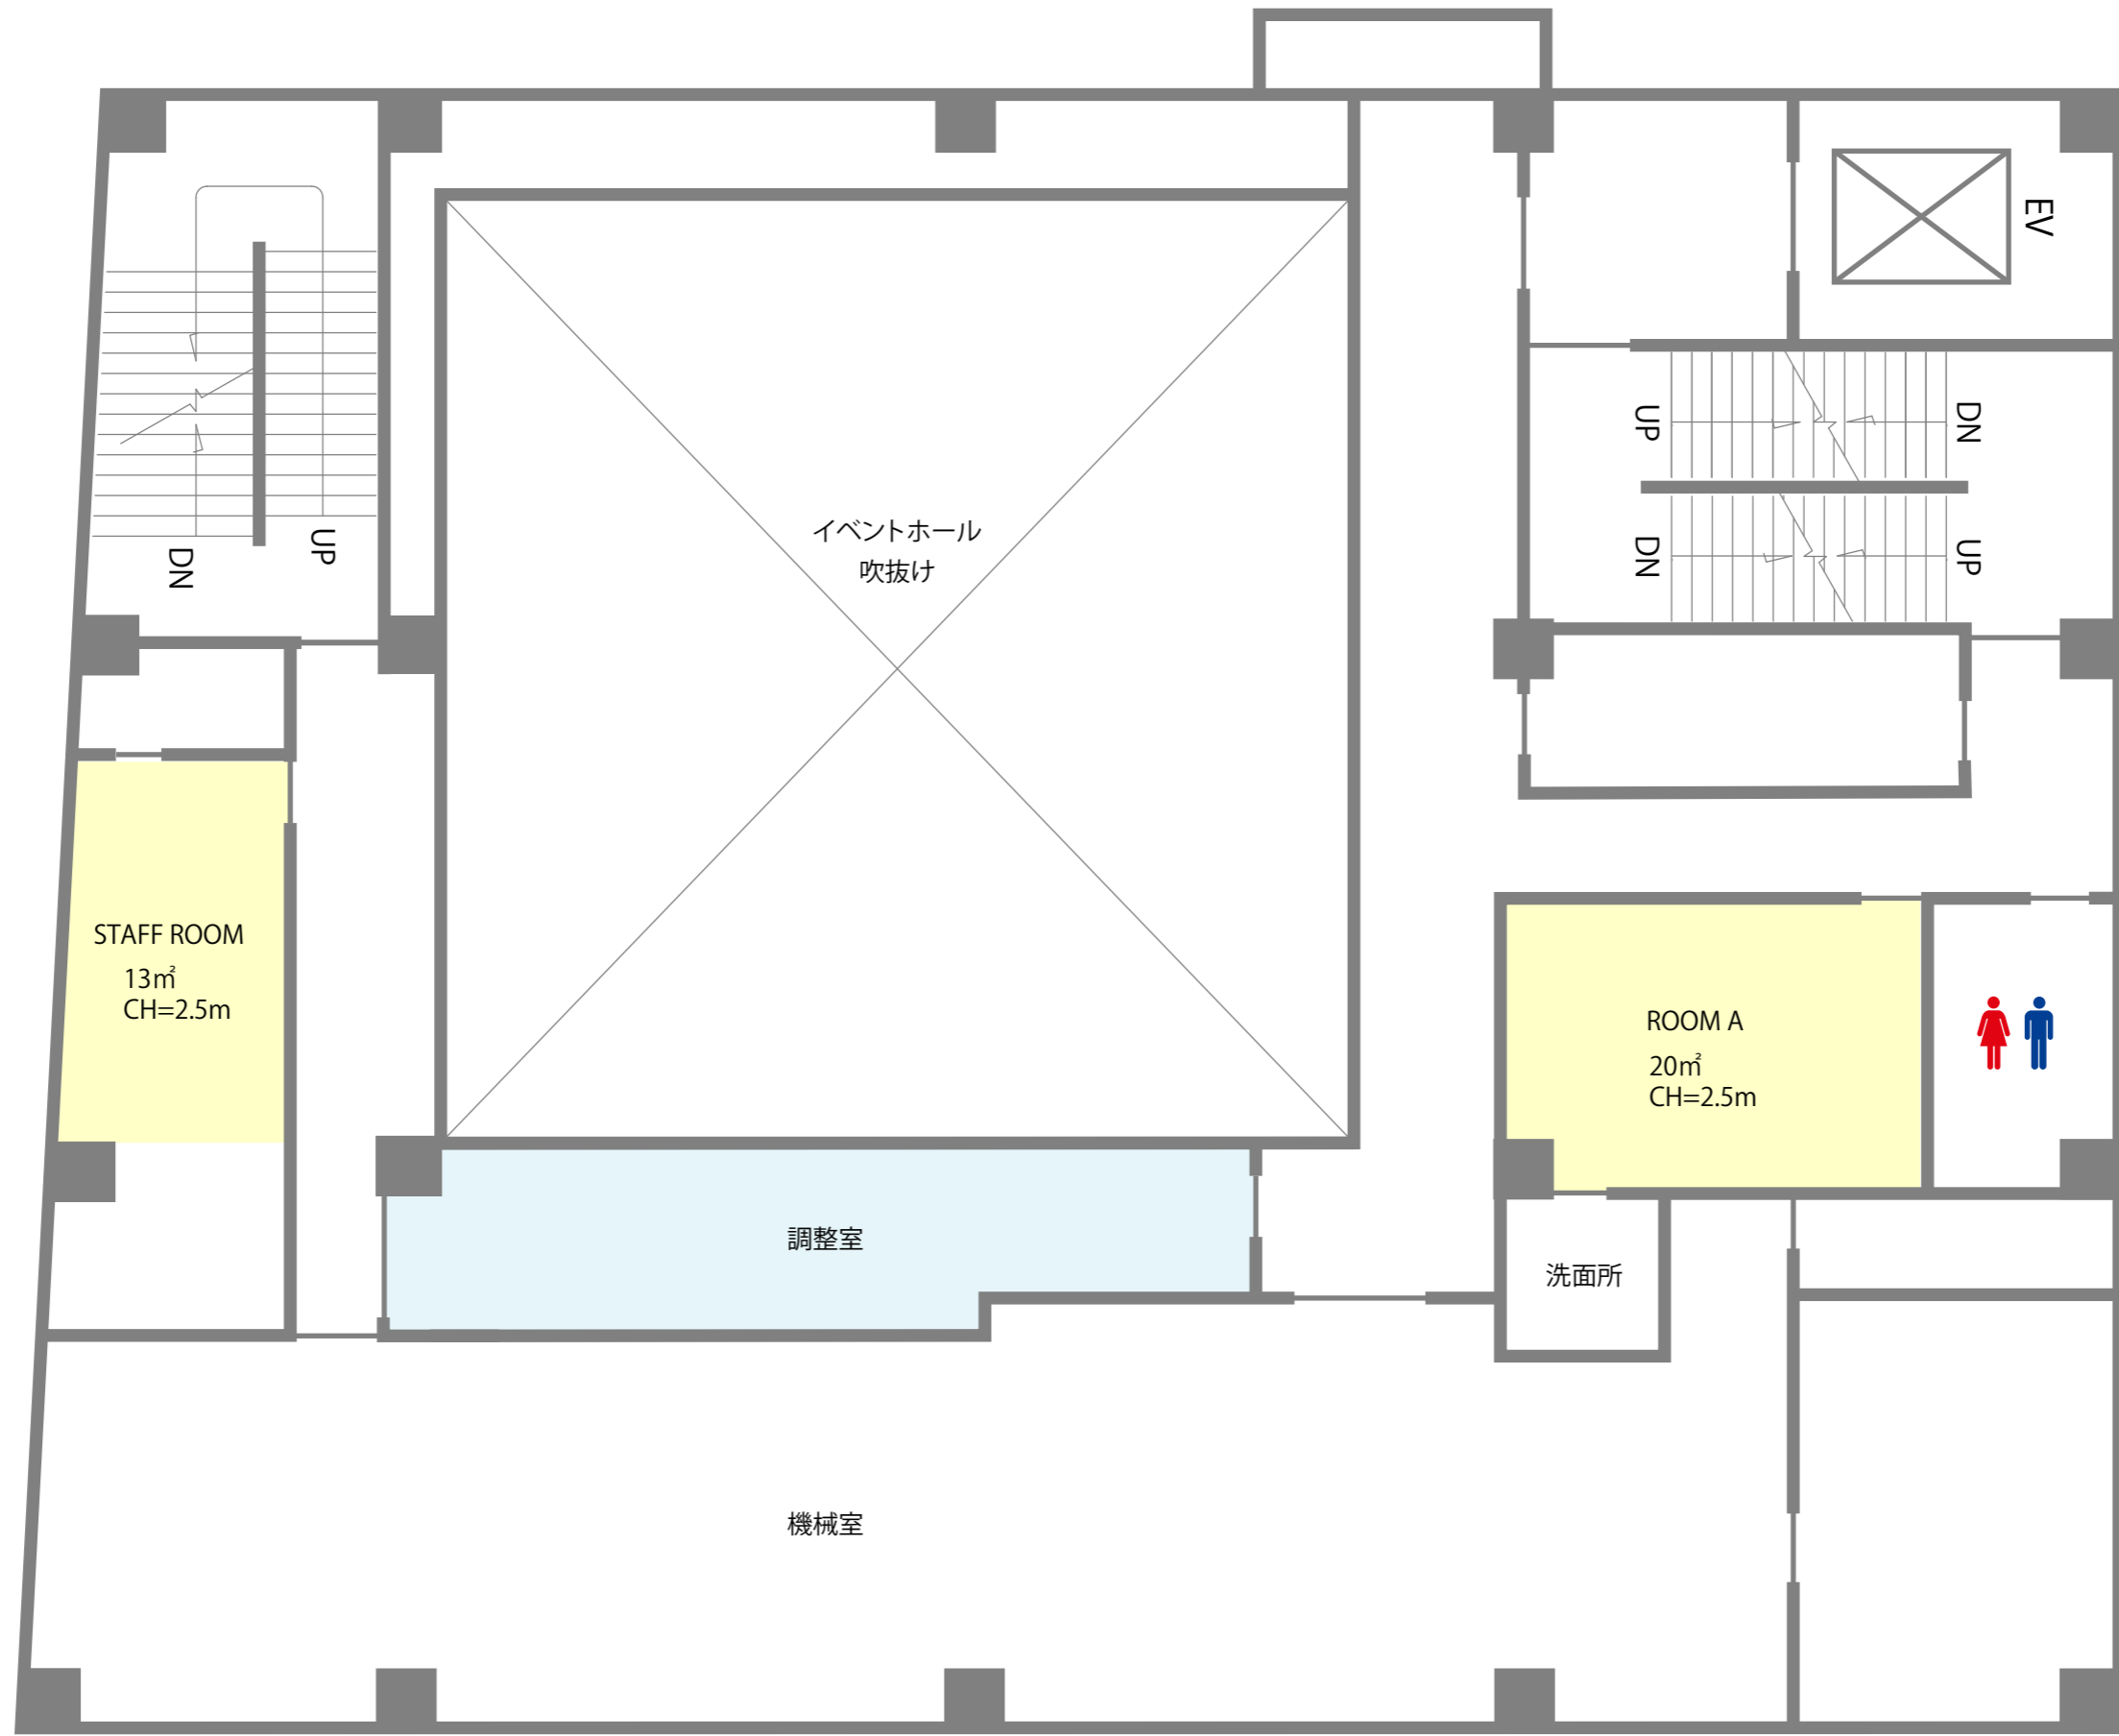

11F

Project name	Place	Drawing name	Scale	Date	Page
天神ベストホール 11F	ベスト電器福岡本店	平面図	S=1/100(A3)		

11F

Project name	Place	Drawing name	Scale	Date	Page
天神ベストeホール 11F	ベスト電器福岡本店	平面図	S=1/100(A3)	2021.07.31	

12F

Project name	Place	Drawing name	Scale	Date	Page
天神ベストホール 12F	ベスト電器福岡本店	平面図	S=1/100(A3)		

12F

Project name	Place	Drawing name	Scale	Date	Page
天神ベストホール 12F	ベスト電器福岡本店	平面図	S=1/100(A3)		

■11Fホール平面図

Project name	Place	Drawing name	Scale	Date	Page
天神ベストホール 11F	ベスト電器福岡本店	平面図	S=1/80(A3)		

■ゲーミング大会形式1

避難同線

■ゲーミング大会形式2

避難同線

Project name	Place	Drawing name	Scale	Date	Page
天神ベストeホール 11F	ベスト電器福岡本店	平面図	S=1/80(A3)		